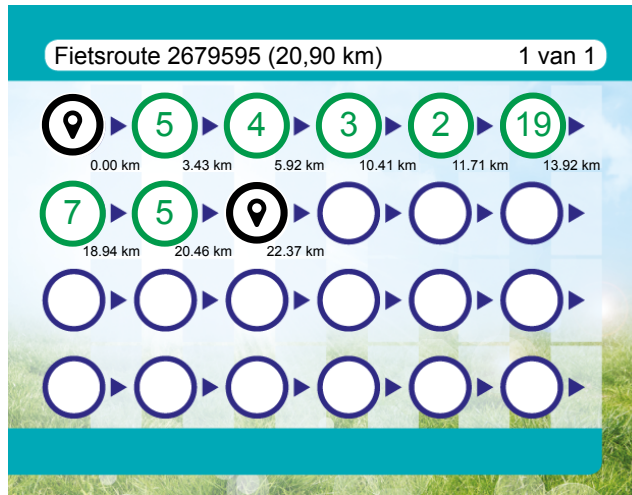

Vertrekpunt Streefkerk, fietsroute va...

Nederland | Zuid-Holland | Molenlanden | 20,90 km (ongeveer 0:00 u) | Fietsroute 2679595

Vertrekpunt Streefkerk, fietsroute van 20,9 km

Nederland | Zuid-Holland | Molenlanden | 20,90 km (ongeveer 0:00 u) | Fietsroute 2679595

Routebeschrijving

#	Beschrijving	Afstand	Tijd
	Glas & Cadeau 't Zwaantje, 2959BS, Molenlanden, Zuid-Holland, Nederland	0.00 km	0:00
	Volg de weg 26 m	0.03 km	0:00
	Ga linksaf en volg deze weg 1.4 km	1.39 km	0:00
	Ga linksaf en volg deze weg 502 m	1.89 km	0:00
	Volg de weg 23 m	1.91 km	0:00
	5 (Zijdeweg, 2941AM, Molenlanden, Zuid-Holland, Nederland)	3.43 km	0:00
	4 (Schoonenburglaan, 2957LD, Molenlanden, Zuid-Holland, Nederland)	5.92 km	0:00
	3 (Molenkade, 2961AR, Molenlanden, Zuid-Holland, Nederland)	10.41 km	0:00
	2 (Middelkade, 2954LA, Molenlanden, Zuid-Holland, Nederland)	11.71 km	0:00
	19 (Kerkweg, 2951PC, Alblasserdam, Zuid-Holland, Nederland)	13.92 km	0:00
	7 (Zijdeweg, 2959LC, Molenlanden, Zuid-Holland, Nederland)	18.94 km	0:00
	5 (Zijdeweg, 2941AM, Molenlanden, Zuid-Holland, Nederland)	20.46 km	0:00
	Volg de weg 2 m	20.46 km	0:00
	Ga een scherpe bocht rechtsaf en volg deze weg 523 m	20.98 km	0:00
	Ga rechtsaf en volg deze weg 1.4 km	22.35 km	0:00
	Ga rechtsaf en volg deze weg 26 m	22.37 km	0:00
	Glas & Cadeau 't Zwaantje, 2959BS, Molenlanden, Zuid-Holland, Nederland	22.37 km	0:00

Knooppunt Wijzer

Fietslabel

1. 
2. 
3. 

ROUTE.NL

GRATIS

236256 routes

Download mij

Fietsroute 2679595
1 van 1

0.00 km 3.43 km 5.92 km

10.41 km 11.71 km 13.92 km

18.94 km 20.46 km 22.37 km

AFSTAND EN TIJD FIETSRROUTE
20,90 km 0:00 u

route.nl

Aangeboden door

Lek en Waard Wonen

Route.nl wenst je veel fietsplezier.